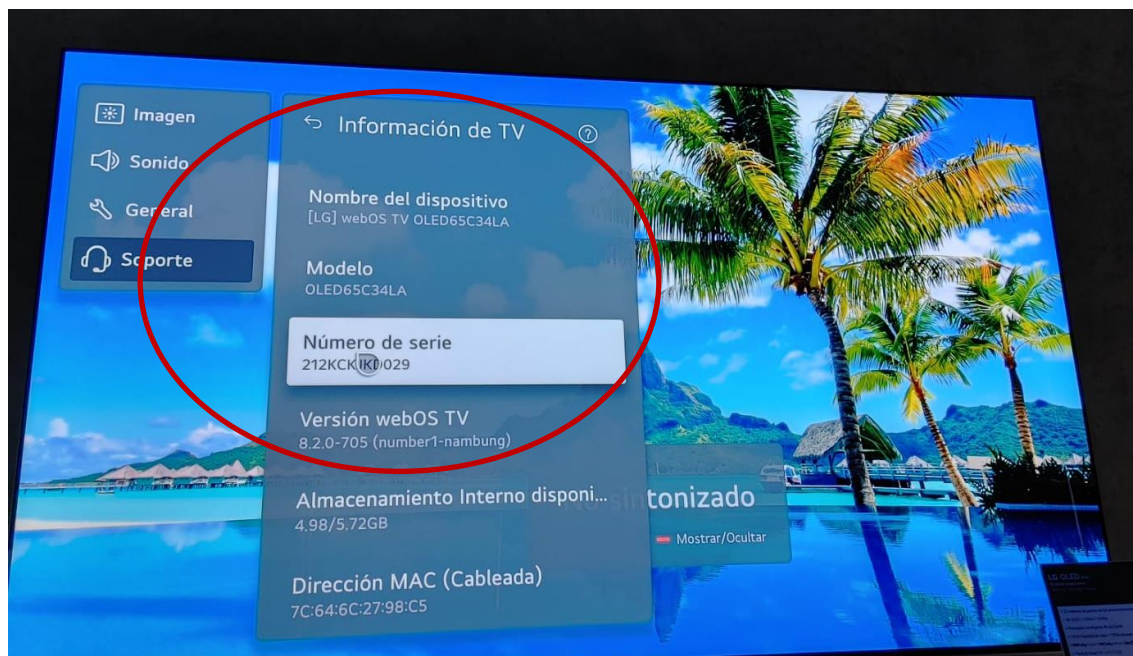

En caso de no ostentar el embalaje del producto adquirido, adjuntar una fotografía frontal del televisor, donde se vea que el producto ha sido instalado y en la que aparezca el número de serie y el modelo en la pantalla del televisor. El participante podrá acceder a la información sobre el modelo y el número de serie de la siguiente forma:

1. Pulsar Settings en el mando a distancia (Botón).
2. Seleccionar en la pantalla del televisor "Ajustes".
3. Seleccionar en la pantalla del televisor "Soporte".
4. Seleccionar en la pantalla del televisor "Información de TV".